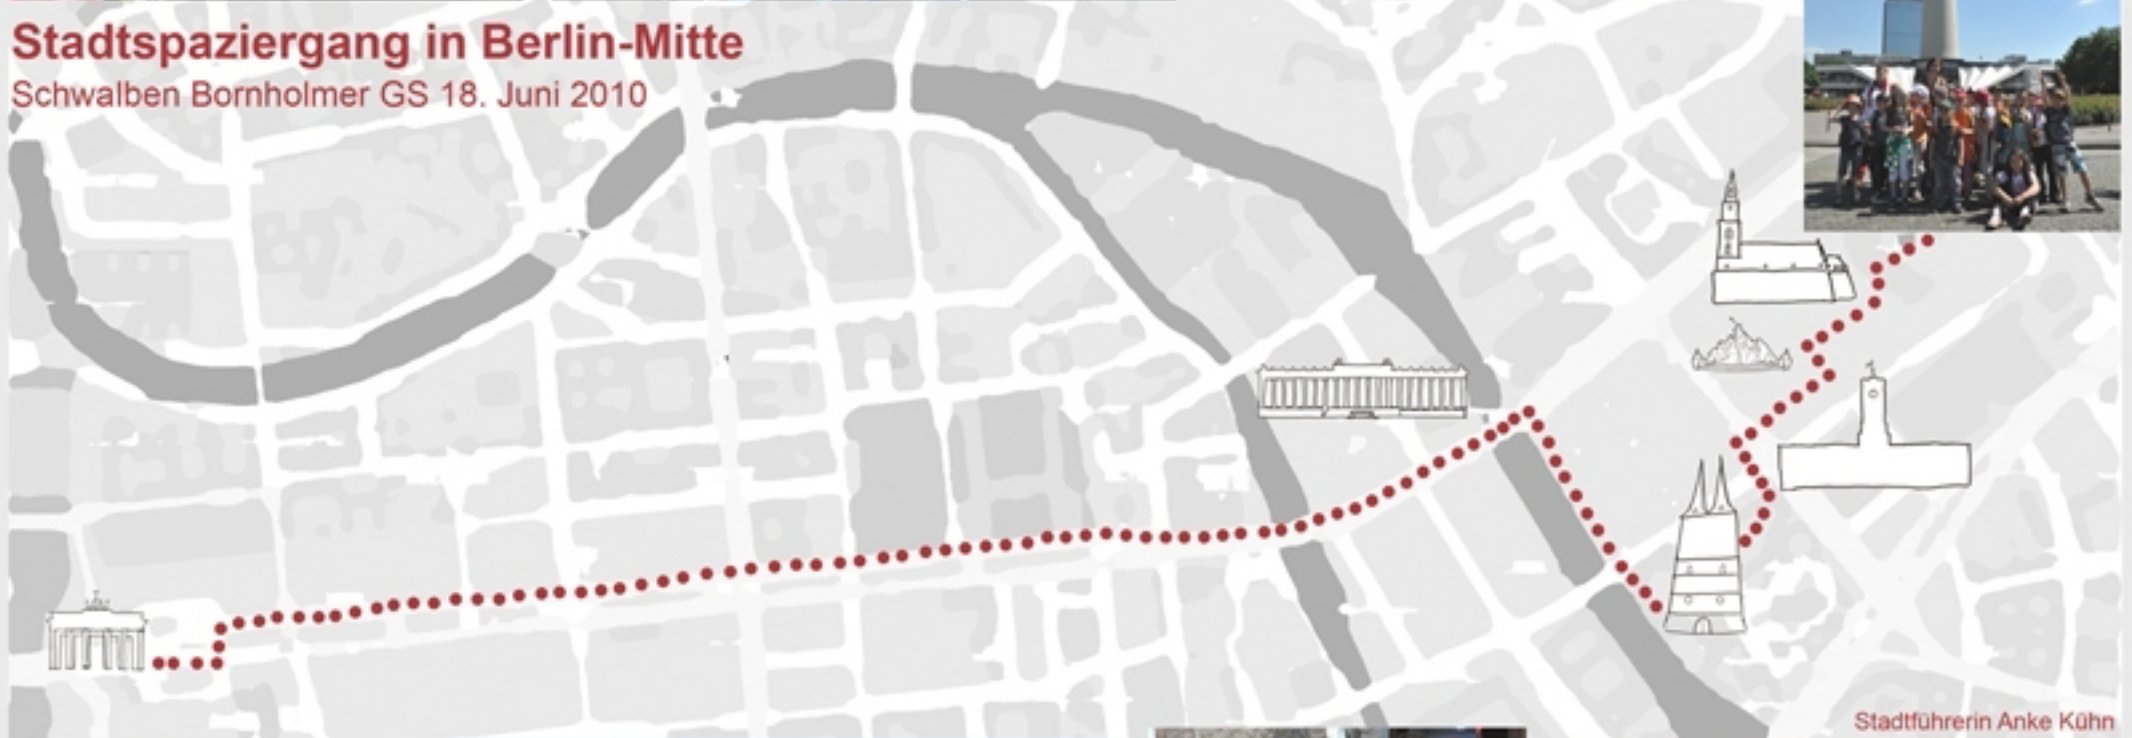

Stadtspaziergang in Berlin-Mitte

Schwalben Bornholmer GS 18. Juni 2010

Stadtführerin Anke Kühn

www.otro-berlin.com info@otro-berlin.com